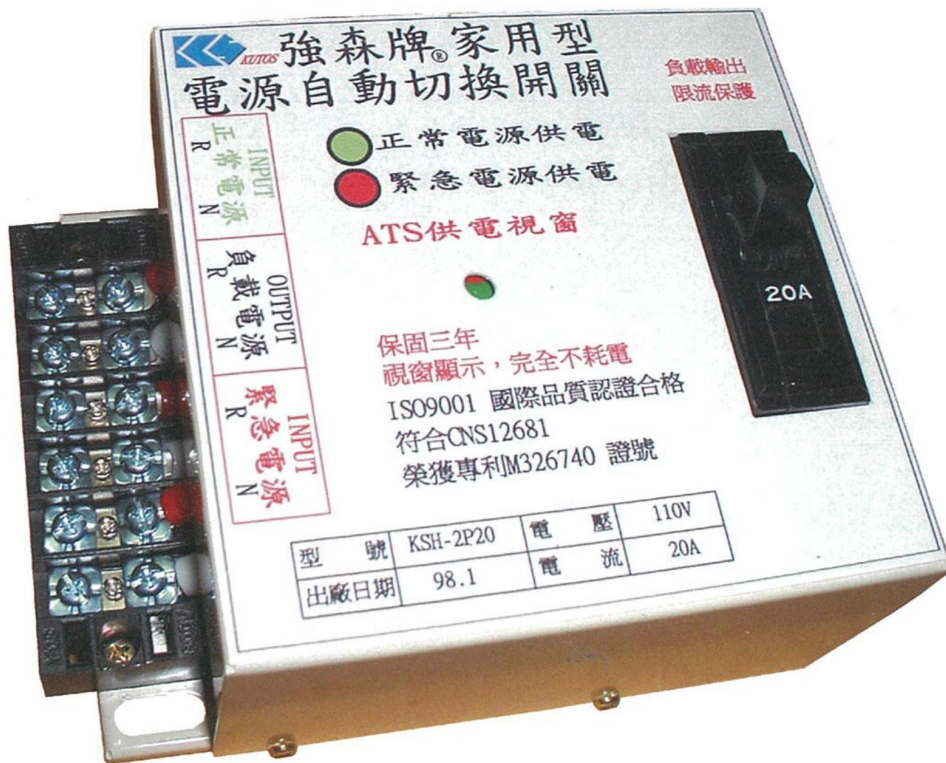

強森牌®

電源自動切換開關

ISO 9001 國際品質認證合格

品質穩定 客戶滿意

家用型 A.T.S

廣新機電股份有限公司
強森機電有限公司