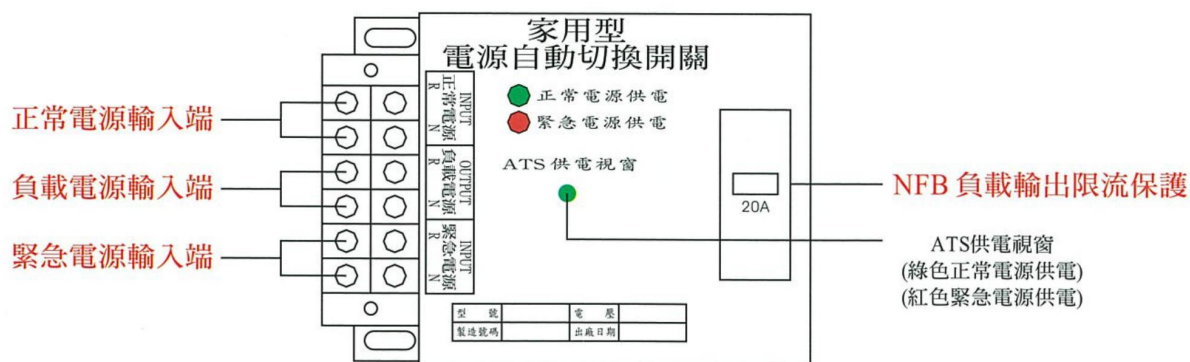

一. 家用型 A T S 構造圖：